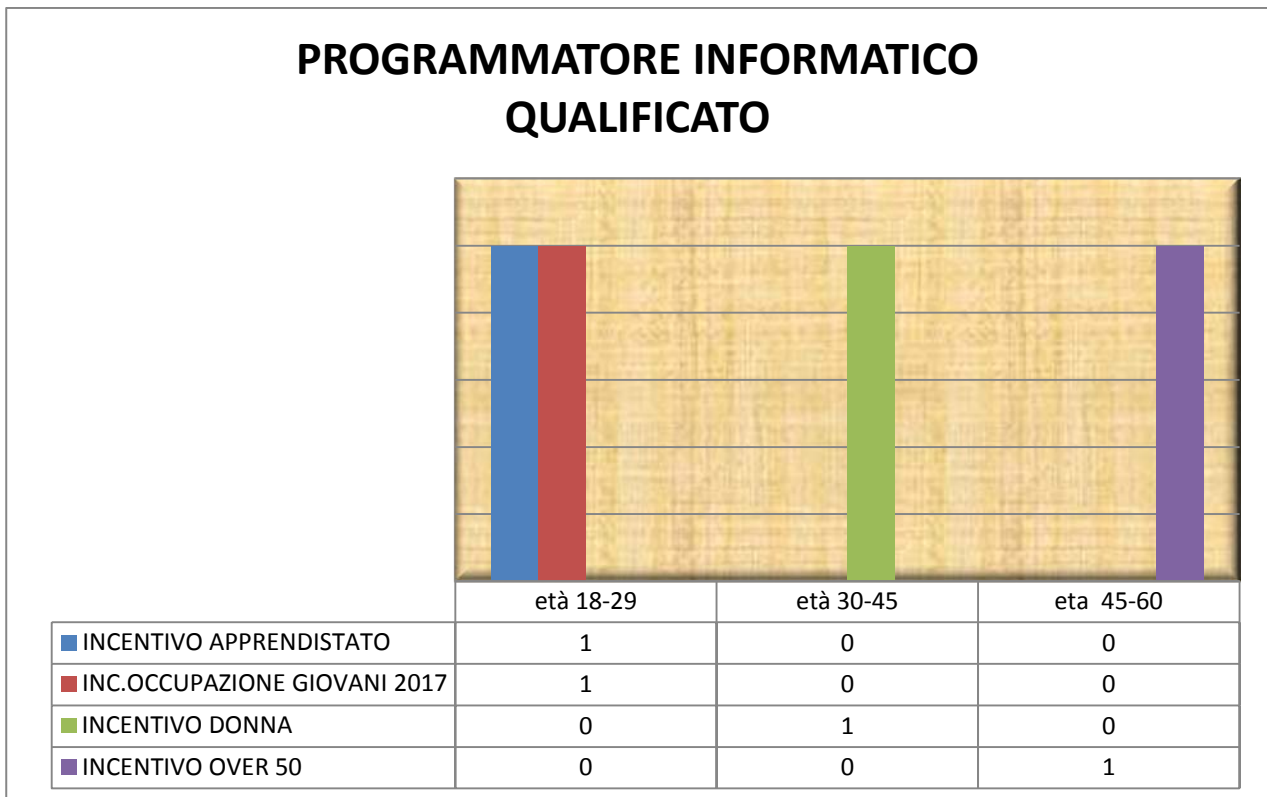

PROGRAMMATORE INFORMATICO PROPENSIONE

	età 18-29	età 30-45	età 45-60
■ INCENTIVO APPRENDISTATO	1	0	0
■ INC. OCCUPAZIONE GIOVANI 2017	1	0	0

Grafico relativo al profilo professionale di PROGRAMMATORE INFORMATICO con grado di qualifica “propensione” suddivisi per fascia d’età e agevolazione. Il grado di qualifica “propensione” indica la capacità di ricoprire il ruolo di programmatore informatico avendo un percorso di studi o lavorativo affine alle competenze richieste dal profilo professionale.

PROGRAMMATORE INFORMATICO GENERICO

	età 18-29	età 30-45	età 45-60
■ INCENTIVO APPRENDISTATO	4		
■ INC. OCCUPAZIONE GIOVANI 2017	4		

Grafico relativo al profilo professionale di PROGRAMMATORE INFORMATICO con grado di qualifica “Generico” suddivisi per fascia d’età e agevolazione. Il grado di qualifica “generico” indica la capacità di

ricoprire il programmatore informatico avendo avuto brevi esperienze lavorative di tipo dipendente o autonomo.

Grafico relativo al profilo professionale di PROGRAMMATORE INFORMATICO con grado di qualifica **“Qualificato”** suddivisi per fascia d’età e agevolazione. Il grado di qualifica **“Qualificato”** indica la capacità di ricoprire il ruolo di programmatore informatico avendo avuto significative esperienze lavorative di tipo dipendente o autonomo.