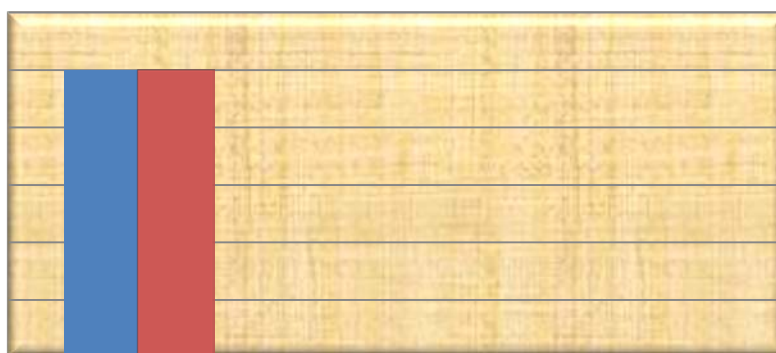

PROGRAMMATORE INFORMATICO PROPENSIONE

	età 18-29	età 30-45	età 45-60
■ INCENTIVO APPRENDISTATO	1	0	0
■ INC. OCCUPAZIONE GIOVANI 2017	1	0	0

Grafico relativo al profilo professionale di PROGRAMMATORE INFORMATICO con grado di qualifica “propensione” suddivisi per fascia d’età e agevolazione. Il grado di qualifica “propensione” indica la capacità di ricoprire il ruolo di programmatore informatico avendo un percorso di studi o lavorativo affine alle competenze richieste dal profilo professionale.