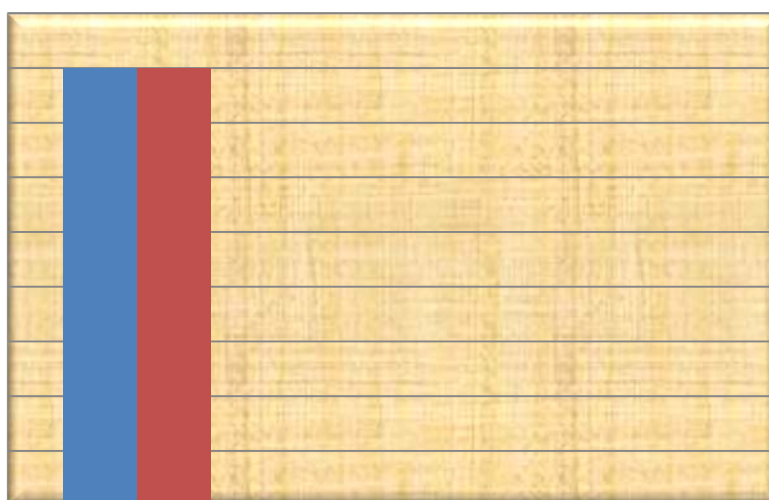

PROGRAMMATORE INFORMATICO GENERICO

	età 18-29	età 30-45	età 45-60
■ INCENTIVO APPRENDISTATO	4		
■ INC. OCCUPAZIONE GIOVANI 2017	4		

Grafico relativo al profilo professionale di PROGRAMMATORE INFORMATICO con grado di qualifica “Generico” suddivisi per fascia d’età e agevolazione. Il grado di qualifica “generico” indica la capacità di